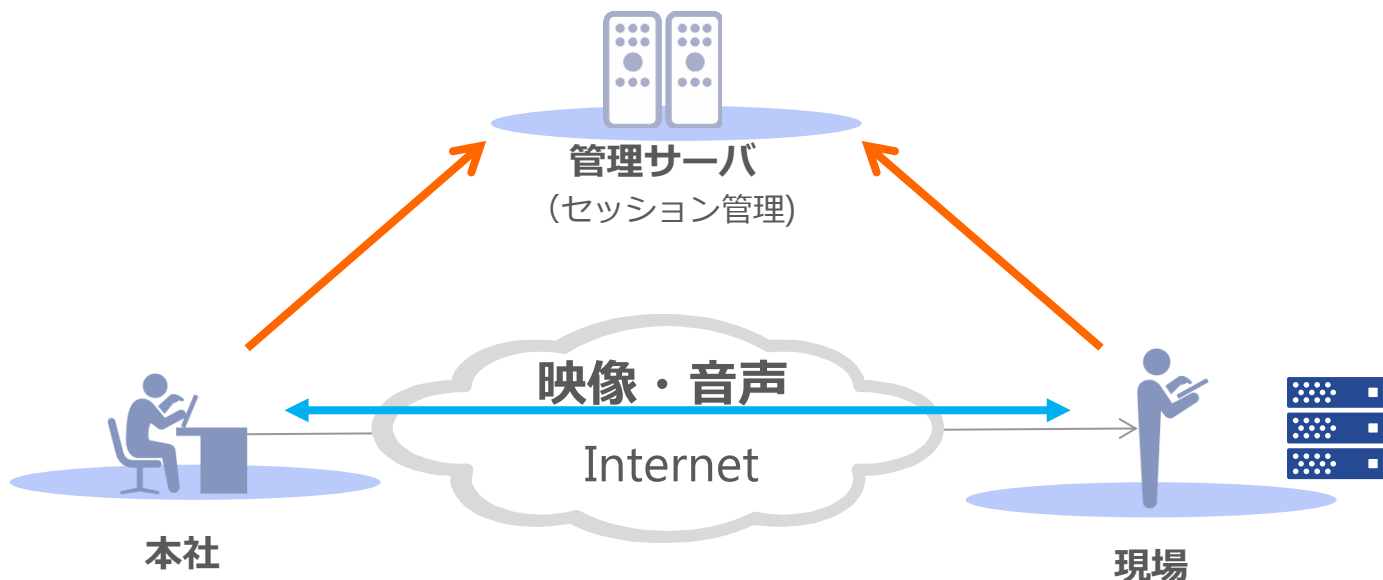

セキュリティ

セキュアなオンライン伝送を実現

電子政府で採用されたKcipher-2
AES暗号の10倍程度の高速化处理

「現場」をリアルにつなぐ

KDDI Vist@Finder

さまざまな現場で求められる映像を、高品質、瞬時に中継

KDDI Cloud Platform Service X TELEHOUSE

メニューと機能

AR: Augmented Reality (拡張現実)

- リアルタイム指示
- 映像・写真記録

遠隔の作業現場から、スマートフォン・タブレット・モバイルPCなどで撮影した映像を、あらゆるネットワーク回線を使って、簡単、安全、高品質に生中継する遠隔作業支援システムです。

ライブ映像・音声による作業指示や確認、現場映像の記録、ウェアラブルカメラによるハンズフリー伝送、ARによる直感的な指示などの多彩な機能を提供します。